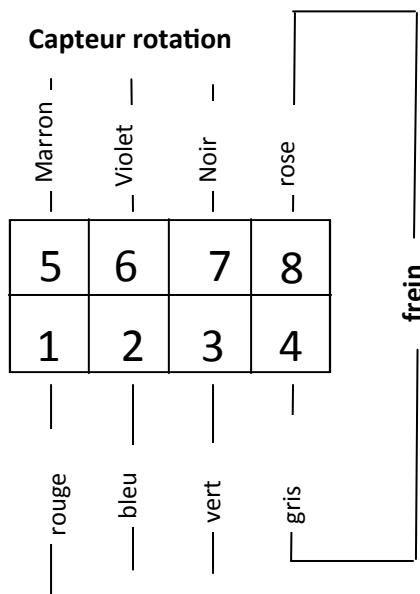

RACCORDEMENT CELLULES PHOTO 30 SUR LF82 V4.15

CONNECTEUR BT05

Câble 12x

Connecteur Mâle

Câble 12x

Connecteur Femelle

Connecteur Moteur femelle

Connecteur moteur Male