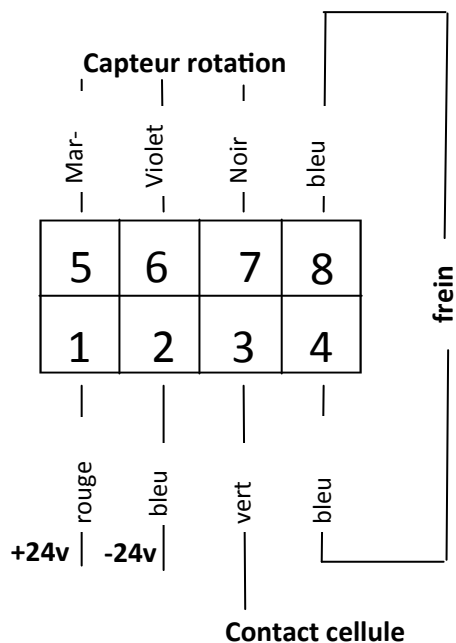

RACCORDEMENT CELLULES PHOTO 30 SUR LF82 V4.15

CONNECTEUR BT05

Câble 12x

Connecteur Mâle

Câble 12x

Connecteur Femelle

Connecteur Moteur femelle

Connecteur moteur Male