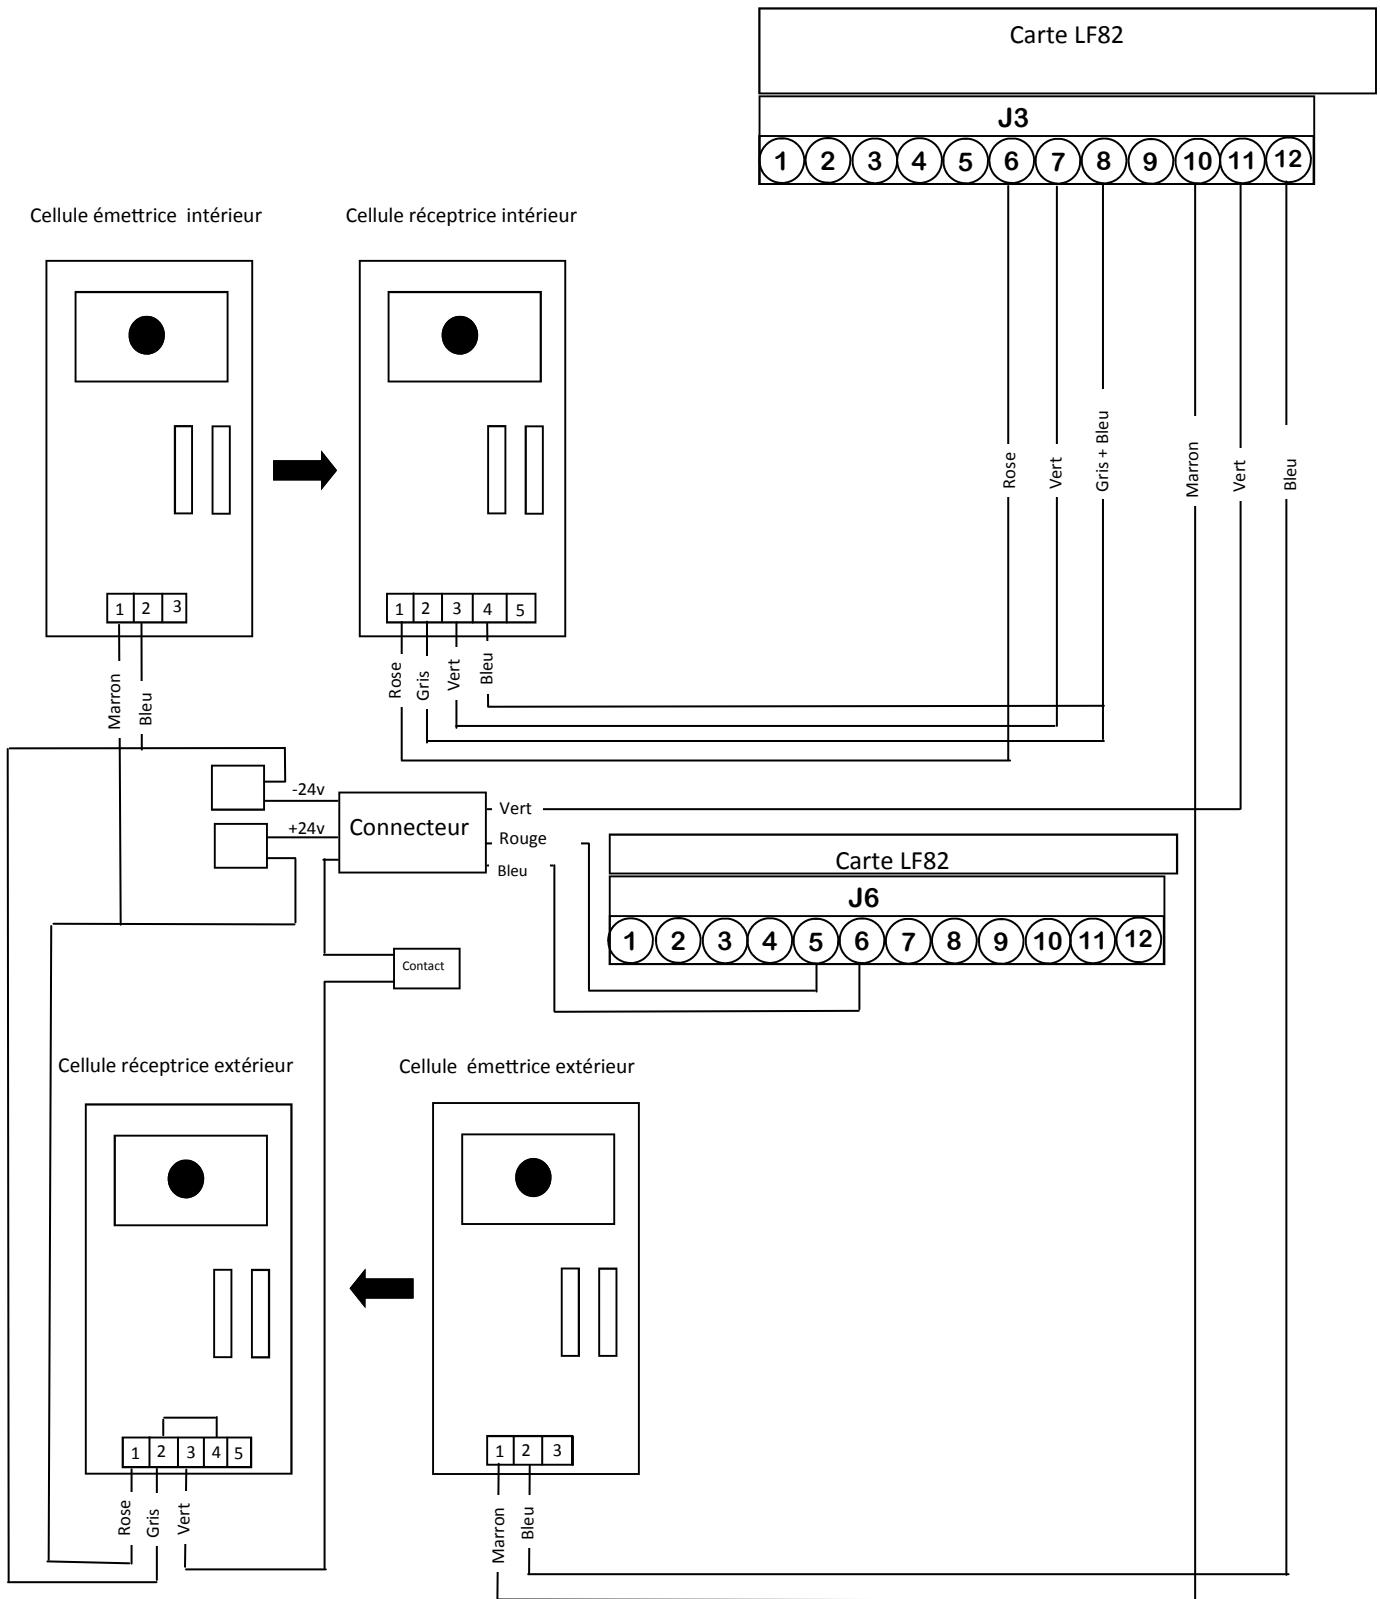

RACCORDEMENT CELLULES PHOTO 30 SUR LF82 V4.15

CONNECTEUR BT05

Câble 12x

Connecteur Mâle

Câble 12x

Connecteur Femelle

Connecteur Moteur femelle

Connecteur moteur Male