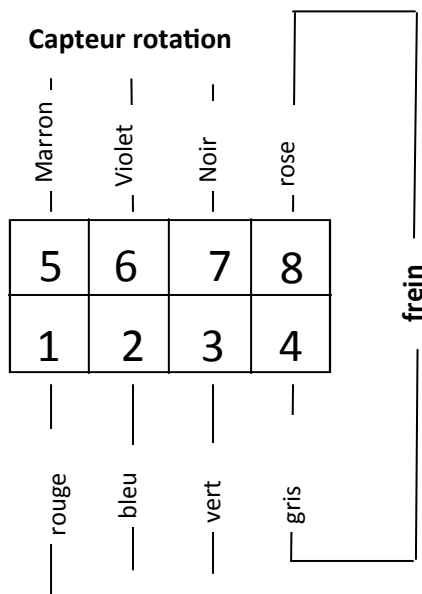

RACCORDEMENT CELLULES PHOTO 30 SUR LF82 V4.15

CONNECTEUR BT05

Câble 12x
Connecteur Mâle

Câble 12x
Connecteur Femelle

Connecteur Moteur femelle

Connecteur moteur Male