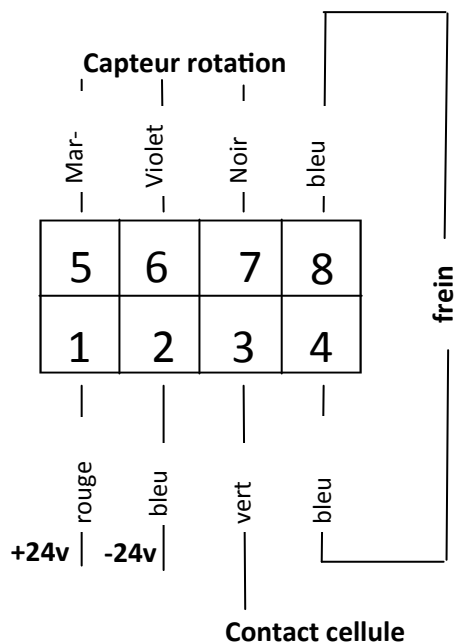

RACCORDEMENT CELLULES PHOTO 30 SUR LF82 V4.15

CONNECTEUR BT05

Câble 12x
Connecteur Mâle

Câble 12x
Connecteur Femelle

Connecteur Moteur femelle

Connecteur moteur Male