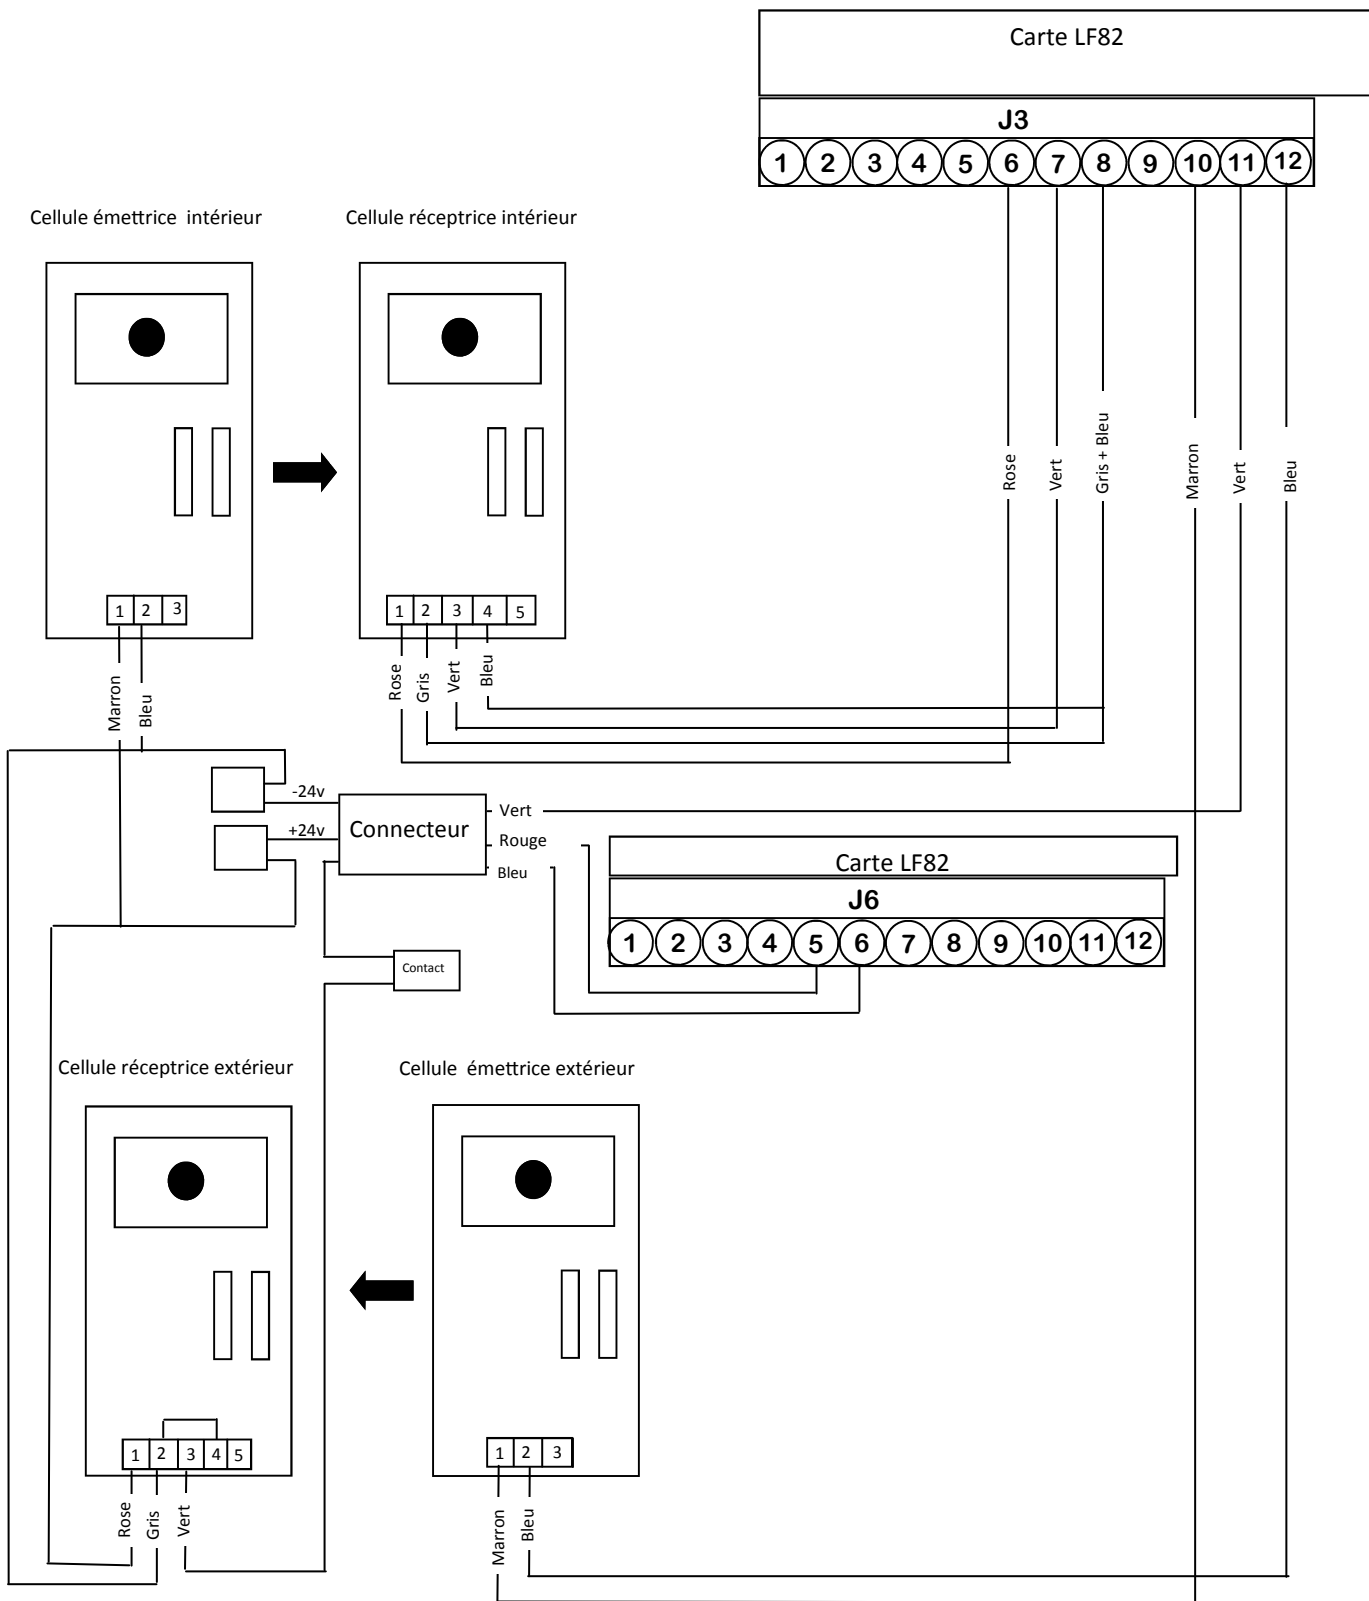

RACCORDEMENT CELLULES PHOTO 30 SUR LF82 V4.15

CONNECTEUR BT05

Câble 12x
Connecteur Mâle

Câble 12x
Connecteur Femelle

Connecteur Moteur femelle

Connecteur moteur Male